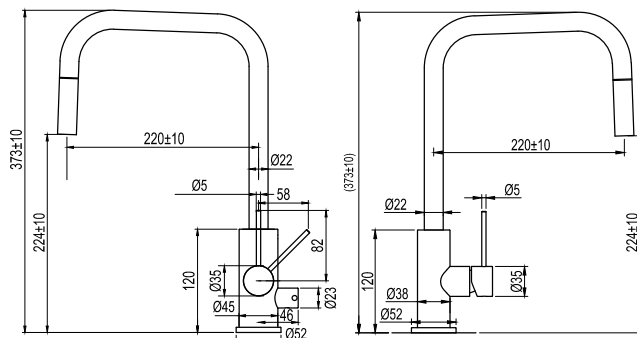

Typgodkännande
nr: 1354 - 1356

LAVABO APS

Fløjbjergvej 52 - DK-6580 Vamdrup - +45 7555 8866
info@lavabo.dk - www.lavabo.dk